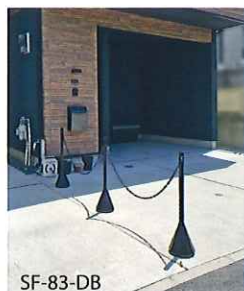

スマートチェーンポール

どんな景観にもマッチする
高級感のあるデザイン

SF-83-DB

〈商品特長〉

- ・ポールとベースを同色にし上品で落ち着いた印象に。
- ・和洋幅広く調和のとれる美しいデザイン。
- ・ベースに水や砂を入れて重石に。
- ・外から見えない中栓でイタズラ&盗難防止。

品番・カラー J A N	SF-83-WS ホワイトシルバー: 4978684-092504
	SF-83-LG ライトゴールド: 4978684-092511
	SF-83-DB ダークブラウン: 4978684-092528
商品重量	420g
梱包 入数	W650×D635×H500mm/ 10.5kg 20
材質	PE

※プラチェーンは付属しておりません。

同色
プラチェーン
3m
※別売

	プラチェーン 3m	プラチェーン付き 3本組
品番・カラー J A N	SF-91-WS ホワイトシルバー 4978684-090449	SF-92-WS ホワイトシルバー 4978684-092580
	SF-91-LG ライトゴールド 4978684-090456	SF-92-LG ライトゴールド 4978684-092597
	SF-91-DB ダークブラウン 4978684-090463	SF-92-DB ダークブラウン 4978684-092603
入数	50	4
材質	PE	PE

※付属プラチェーンは本体と同色です。

製造元

株式会社 ミツギロン

本 社 〒591-8011 大阪府堺市北区南花田町212-1
TEL.(072)257-7281(代) FAX.(072)252-3414
関 東 支 店 〒337-0003 埼玉県さいたま市見沼区深作2-33-21
TEL.(048)688-4401(代) FAX.(048)688-2244

http://www.mitsugiron.co.jp