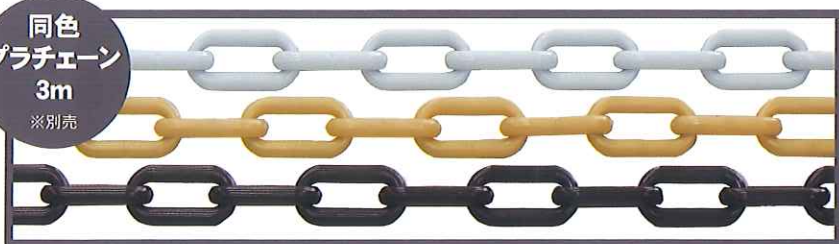

## 〈商品特長〉

- ・ポールとベースを同色にし上品で落ち着いた印象に。
- ・和洋幅広く調和のとれる美しいデザイン。
- ・ベースに水や砂を入れて重石に。
- ・外から見えない中栓でイタズラ&盗難防止。

品番・カラー J A N	SF-83-WS ホワイトシルバー: 4978684-092504
	SF-83-LG ライトゴールド: 4978684-092511
	SF-83-DB ダークブラウン: 4978684-092528
商品重量	420g
梱包 入数	W650×D635×H500mm/ 10.5kg 20
材質	PE

※プラチェーンは付属しておりません。

同色  
プラチェーン  
3m  
※別売

	プラチェーン 3m	プラチェーン付き 3本組
品番・カラー J A N	SF-91-WS ホワイトシルバー 4978684-090449	SF-92-WS ホワイトシルバー 4978684-092580
	SF-91-LG ライトゴールド 4978684-090456	SF-92-LG ライトゴールド 4978684-092597
	SF-91-DB ダークブラウン 4978684-090463	SF-92-DB ダークブラウン 4978684-092603
入数	50	4
材質	PE	PE