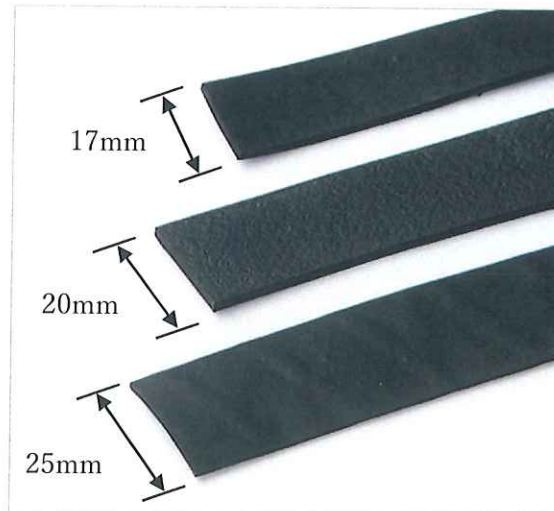

# ゴムロープ

- ゴムバンド使用上の注意—
1. ゴムバンドを使用する際は、跳ね返りやゴムが切れる場合がありますので、当たらない姿勢で取り付けてください。
  2. ゴム表面にひび割れやキズ等が発生した場合は、ゴムが切れる可能性がありますので使用を避けてください。
  3. ゴムの中に含まれる添加剤(油分・色素など)が車体との接着部に浸透し、汚れとなって洗車しても落ちない恐れがあります。特に新車や白色系の車体は浸透しやすいので、お気を付けてください。ゴムとボディの接触部には、当て布などで直接触れないようにすることをお勧めします。
  4. 60°Cを超える高温物の接触は、ゴムバンドの溶けなどが発生する可能性があるためお避けください。
  5. 本品をトラック用シートの固定以外の目的には使用しないでください。

(1本入り/袋)

巾	長さ	入数
巾 17mm	長さ 15m	30 袋入 / 箱
巾 20mm	長さ 15m	30 袋入 / 箱
巾 20mm	長さ 20m	20 袋入 / 箱
巾 25mm	長さ 20m	20 袋入 / 箱

自転車の荷台から、トラックの荷台やシート台、乗用車のキャリー台などの荷物やシートの押さえに使えます。好きな長さにカットしてお使いいただけます。

※本製品はタイヤチューブのアップサイクル製品です。