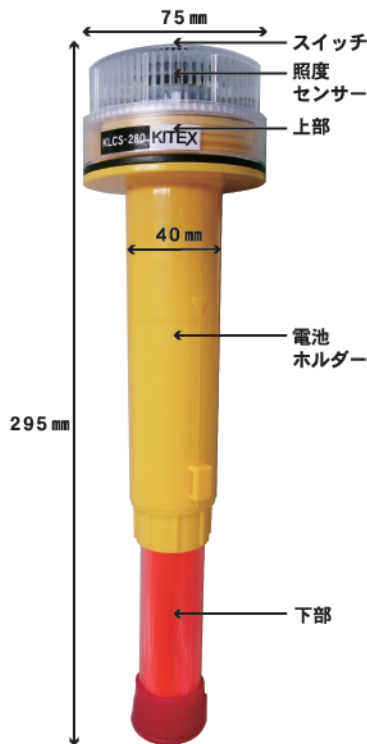

LEDコーンステイック

KLCS-280

- 赤と緑のLEDを組み合わせたLED内照灯。
- コーンの上側と内部の2カ所が光ります。
- 下側は点滅と点灯の切替えが出来ます。
- カットコーンに設置した状態で、コーンバーの設置、撤去が可能です。

QRコード
明るさ、点滅パターンについてはこちらの動画でご覧いただけます。

■仕様

型番	KLCS-280
LED色	上部：赤4個、緑4個 下部：赤5個
点灯パターン	上部：ストロボ点滅 / 下部：ストロボ点滅 上部：ストロボ点滅 / 下部：点灯
使用電原	単一電池 × 2本 (別売)
点灯時間	下部ストロボ点滅：約16日間 (夜間のみ発光) 下部点灯：約10日間 (夜間のみ発光)
サイズ	約W75×H295×D75mm
保護等級	IP×3 (防雨) 相当
質量	約180g (電池除く)
JANコード	4949902003886