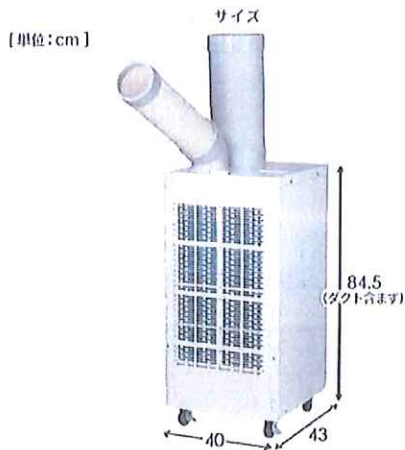

直射日光やホコリをよけるカバーを付属

前幕は、透明糸入りシートで強度と透光性を有しています

開口部は両面ファスナーで巻上げて固定可能

送風口は一般的なサイズに合うように設計&調整可能 (直径最大15cm)

■仕様

- ・重量：タープテント一式) 10.4kg 前幕単体) 1.4kg
- ・材質：テント一式) スチール 前幕単体) 塩ビ (PVC) + ポリエステル糸
- ・性能：屋外タープテント天幕単体) 耐水圧/2,000mm、UV遮蔽率：99.2%

■ベースには組立てやすい”ワンタッチタープテント 2x2m”を採用
(横幕3枚+注水式ウエイト4個付き)

SIZE

2x2m	幅	奥行	高さ
ロー	163cm	177cm	235cm
ミドル	162cm	186cm	244cm
ハイ	171cm	195cm	253cm

オプション品

■スポットクーラー
キャスター付き 排熱ダクト付き 単相100V

■防災性能付き幕セット (天幕+四方幕)
※天幕が透明な為、屋外での使用は推奨していません