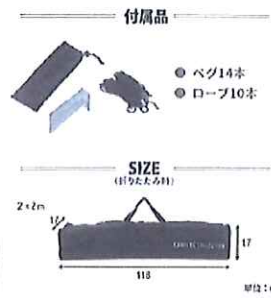

直射日光やホコリをよけるカバーを付属

前幕は、透明糸入りシートで強度と透光性を有しています

開口部は両面ファスナーで巻上げて固定可能

送風口は一般的なサイズに合うように設計&調整可能 (直径最大15cm)

■仕様

- ・重量：タープテント一式) 10.4kg 前幕単体) 1.4kg
- ・材質：テント一式) スチール 前幕単体) 塩ビ (PVC) + ポリエステル糸
- ・性能：屋外タープテント天幕単体) 耐水圧/2,000mm、UV遮蔽率：99.2%

■注意事項

・風が強い日は危険ですので、絶対に使用しないでください。・常時設置はしないでください。・ブース内での火気の使用は絶対にしないでください。・ブースの上に乗ったり、ぶら下がったりしないでください。・使用時は組立完了後、安全を確かめてからご使用ください。・ぶついたり落したりすると足部が破損する恐れがありますので、取り扱いには十分ご注意ください。・初期不良以外の天災時の不可抗力やお客様の取扱い上の不注意による故障、破損などは保証いたしかねます。・ブースとスポットクーラーは30cm以上離してご使用ください。・幕に撥水性はありますが、完全防水ではありません。・使用時は取扱い説明書をご確認の上、ご使用ください。・商品の仕様は予告なく変更になることがありますのでご了承ください。

■ベースには組立てやすい”ワンタッチタープテント 2x2m”を採用
(横幕3枚+注水式ウエイト4個付き)

SIZE

2x2m	幅	奥行	高さ
ロー	163cm	177cm	235cm
ミドル	162cm	186cm	244cm
ハイ	171cm	195cm	253cm

オプション品

■スポットクーラー
キャスター付き 排熱ダクト付き 単相100V

■防災性能付き幕セット (天幕+四方幕)
※天幕が透明な為、屋外での使用は推奨していません