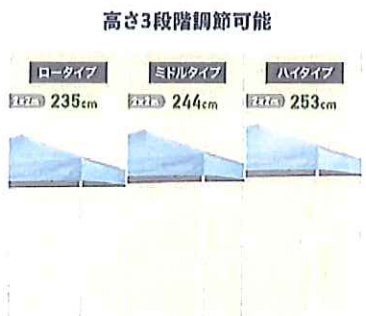

■ベースには組立てやすい”ワンタッチタープテント 2x2m”を採用
(横幕3枚+注水式ウエイト4個付き)

SIZE

2x2m	幅	奥行	高さ
ロー	163cm	177cm	235cm
ミドル	162cm	186cm	244cm
ハイ	171cm	195cm	253cm

オプション品

■スポットクーラー
キャスター付き 排熱ダクト付き 単相100V

■防災性能付き幕セット (天幕+四方幕)
※天幕が透明な為、屋外での使用は推奨していません